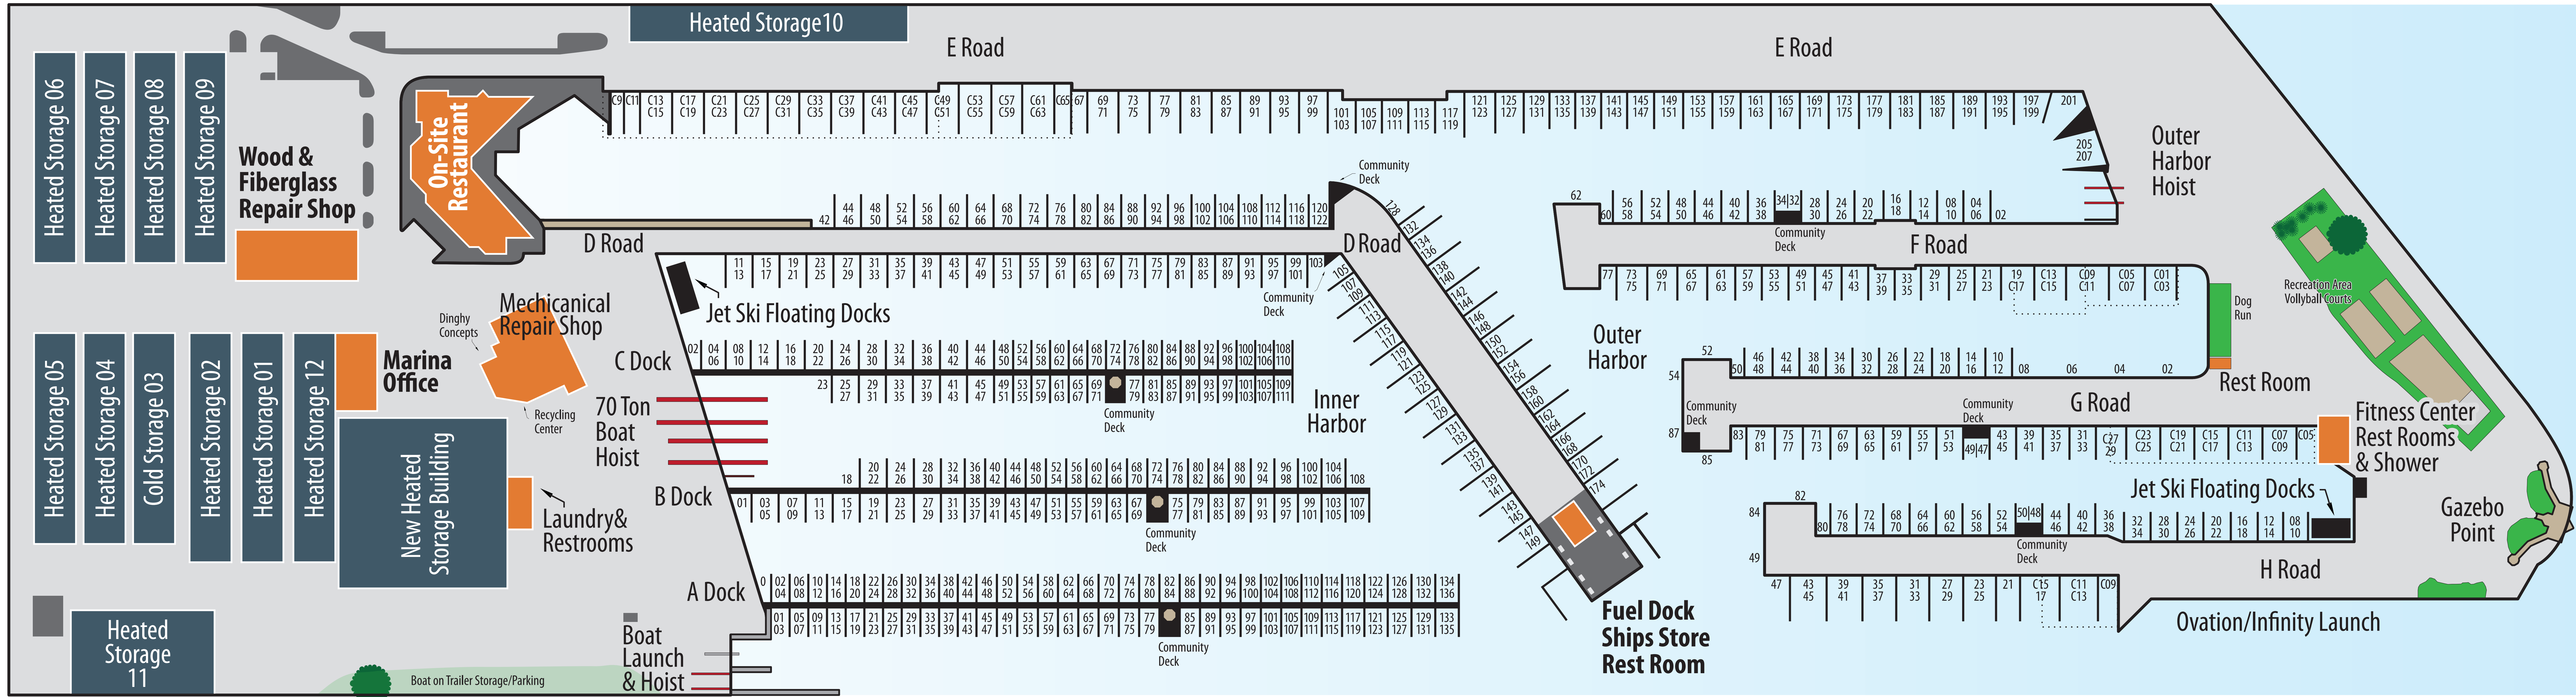

Jefferson Beach Marina Site Plan

24400 Jefferson Ave.
 St. Clair Shores, MI 48080
 PH: 586-778-7600
 www.jeffersonbeachmarina.com

Latitude 42° 28' 6" Longitude -82° 52' 54'